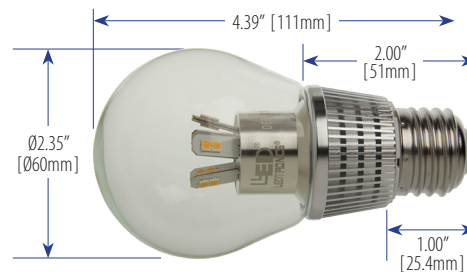

**E26 BASE  
CLEAR**

Replaces Incandescent  
Bulbs up to 60 Watts

## DEC-A19C-7W-XHW-120AWD

<b>Input Power</b>	6 Watts
<b>Input Voltage</b>	120VAC
<b>Total Lumens</b>	550 lm
<b>Max. Candela</b>	55 cd
<b>Power Factor</b>	0.95
<b>Efficacy</b>	90 lm/W
<b>CRI</b>	>80
<b>Color</b>	Halogen White
<b>Color Temperature</b>	2400K~2700K
<b>Beam Pattern</b>	Omnidirectional
<b>Oper. Temperature</b>	-4°F ~+113°F (-20°C ~+45°C)
<b>Heatsink</b>	Aluminum / Silver Color
<b>Lens</b>	Glass / Clear
<b>Protection Rating</b>	IP50 – Dust Protected
<b>Dimensions</b>	4.39 x 0.235 inch / 111 x 060 mm
<b>Net Weight</b>	0.14 lb / 2.24 oz / 63.5 g